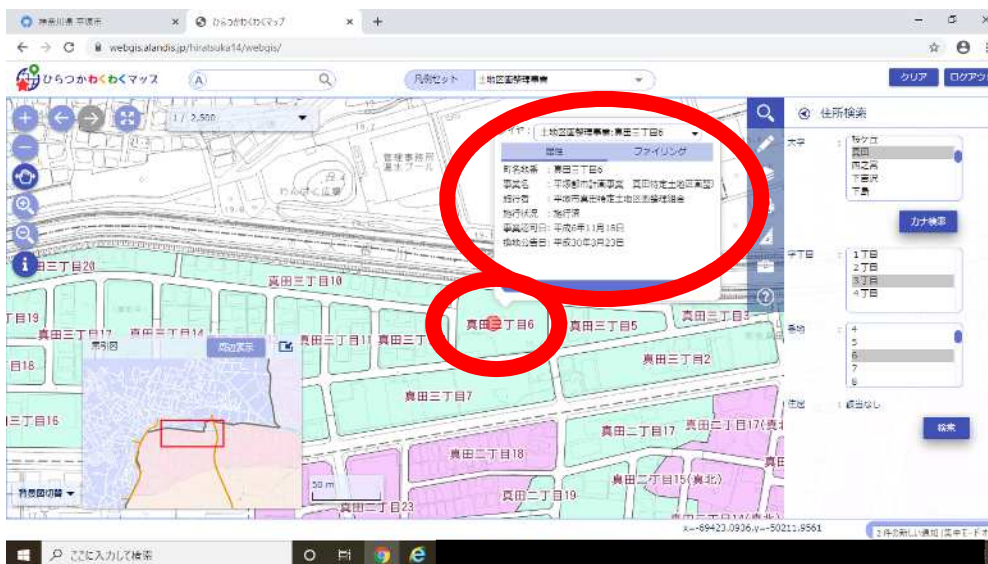

ひらつかわくわくマップ(区画整理) 閲覧方法

1. 平塚市トップページ右側中段の「ひらつかわくわくマップ(地理情報システム)」をクリック

わくわくマップの
QR コードはこちら

2. 下にスクロールしながら、ご利用条件をお読みいただき...

3. ご利用条件に同意いただけましたら「同意する」をクリック

4. 「区画整理」をクリック

5. 注意事項をお読みいただき、同意いただけましたら「地図を見る」をクリック

6. 地図に移動したら、右上の虫眼鏡マーク(検索マーク)をクリック

7. 「住所検索」をクリックし...

8. 調べたい場所の大字や字丁目等を選び、「検索」をクリック

9. 地図が移動しますので、地図上の該当箇所をクリックすると、事業の概要を見ることができます

10. 「ファイリング」をクリックし、下にある pdf ファイルや tif ファイルをダブルクリックすると...

11. 換地図を見ることができます (換地図がある箇所のみ)

印刷も可能です (換地図のサイズが事業ごとに異なるため正確な縮尺での印刷は出来ません)