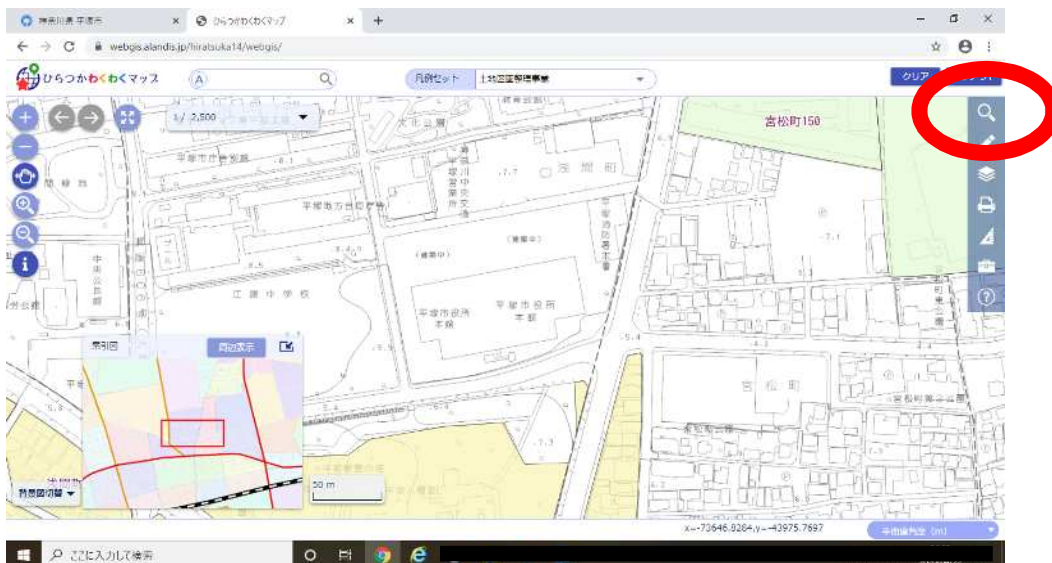

ひらつかわくわくマップ(区画整理) 閲覧方法

1. 平塚市トップページ右側中段の「ひらつかわくわくマップ(地理情報システム)」をクリック

わくわくマップの
QR コードはこちら

2. 下にスクロールしながら、ご利用条件をお読みいただき...

3. ご利用条件に同意いただけましたら「同意する」をクリック

4. 「区画整理」をクリック

5. 注意事項をお読みいただき、同意いただけましたら「地図を見る」をクリック

6. 地図に移動したら、右上の虫眼鏡マーク(検索マーク)をクリック

7. 「住所検索」をクリックし...

8. 調べたい場所の大字や字丁目等を選び、「検索」をクリック

9. 地図が移動しますので、地図上の該当箇所をクリックすると、事業の概要を見ることができます

10. 「ファイリング」をクリックし、下にある pdf ファイルや tif ファイルをダブルクリックすると...

11. 換地図を見ることができます (換地図がある箇所のみ)

印刷も可能です (換地図のサイズが事業ごとに異なるため正確な縮尺での印刷は出来ません)