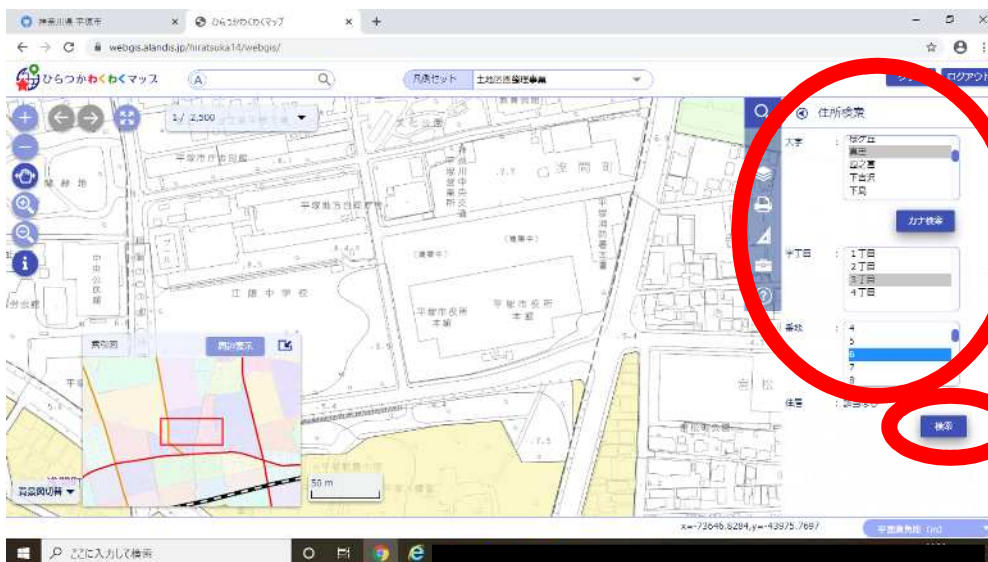

ひらつかわくわくマップ(区画整理) 閲覧方法

1. 平塚市トップページ右側中段の「ひらつかわくわくマップ(地理情報システム)」をクリック

わくわくマップの
QR コードはこちら

2. 下にスクロールしながら、ご利用条件をお読みいただき...

3. ご利用条件に同意いただけましたら「同意する」をクリック

4. 「区画整理」をクリック

5. 注意事項をお読みいただき、同意いただけましたら「地図を見る」をクリック

6. 地図に移動したら、右上の虫眼鏡マーク(検索マーク)をクリック

7. 「住所検索」をクリックし...

8. 調べたい場所の大字や字丁目等を選び、「検索」をクリック

9. 地図が移動しますので、地図上の該当箇所をクリックすると、事業の概要を見ることができます

10. 「ファイリング」をクリックし、下にある pdf ファイルや tif ファイルをダブルクリックすると...

11. 換地図を見ることができます (換地図がある箇所のみ)

印刷も可能です (換地図のサイズが事業ごとに異なるため正確な縮尺での印刷は出来ません)