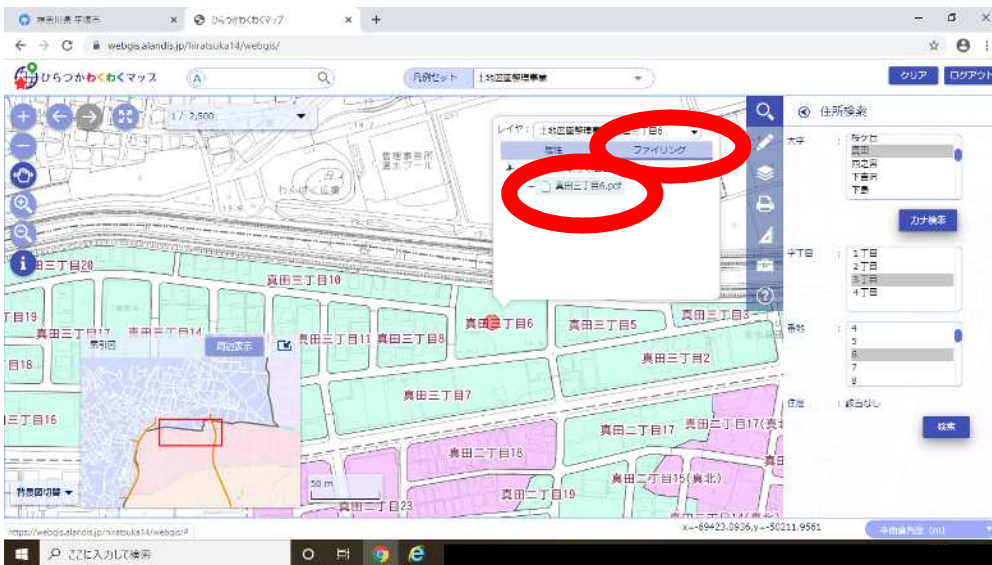

ひらつかわくわくマップ(区画整理) 閲覧方法

1. 平塚市トップページ右側中段の「ひらつかわくわくマップ(地理情報システム)」をクリック

わくわくマップの
QR コードはこちら

2. 下にスクロールしながら、ご利用条件をお読みいただき...

3. ご利用条件に同意いただけましたら「同意する」をクリック

4. 「区画整理」をクリック

5. 注意事項をお読みいただき、同意いただけましたら「地図を見る」をクリック

6. 地図に移動したら、右上の虫眼鏡マーク(検索マーク)をクリック

7. 「住所検索」をクリックし...

8. 調べたい場所の大字や字丁目等を選び、「検索」をクリック

9. 地図が移動しますので、地図上の該当箇所をクリックすると、事業の概要を見ることができます

10. 「ファイリング」をクリックし、下にある pdf ファイルや tif ファイルをダブルクリックすると...

11. 換地図を見ることができます (換地図がある箇所のみ)

印刷も可能です (換地図のサイズが事業ごとに異なるため正確な縮尺での印刷は出来ません)