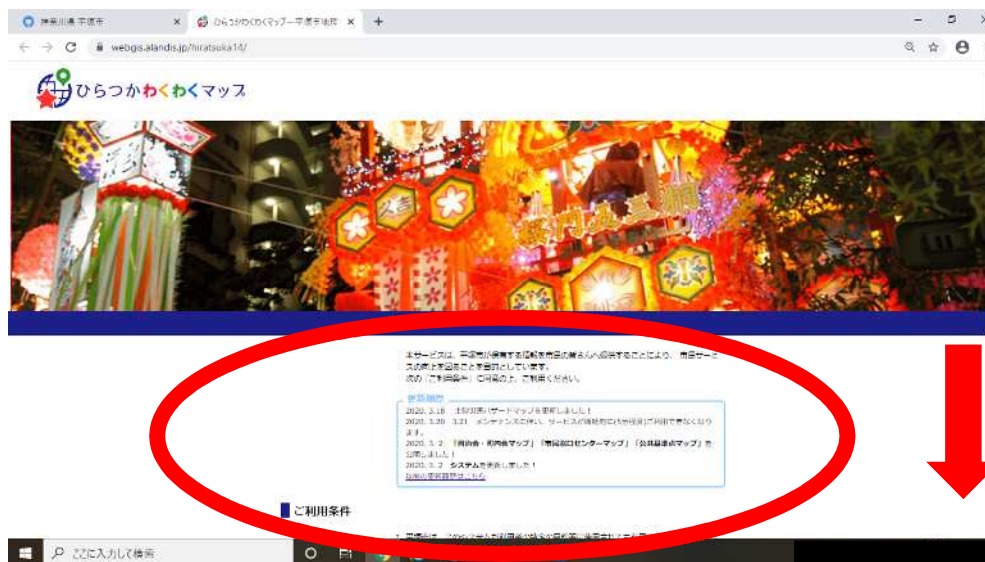

ひらつかわくわくマップ(区画整理) 閲覧方法

1. 平塚市トップページ右側中段の「ひらつかわくわくマップ(地理情報システム)」をクリック

わくわくマップの
QR コードはこちら

2. 下にスクロールしながら、ご利用条件をお読みいただき...

3. ご利用条件に同意いただけましたら「同意する」をクリック

4. 「区画整理」をクリック

5. 注意事項をお読みいただき、同意いただけましたら「地図を見る」をクリック

6. 地図に移動したら、右上の虫眼鏡マーク(検索マーク)をクリック