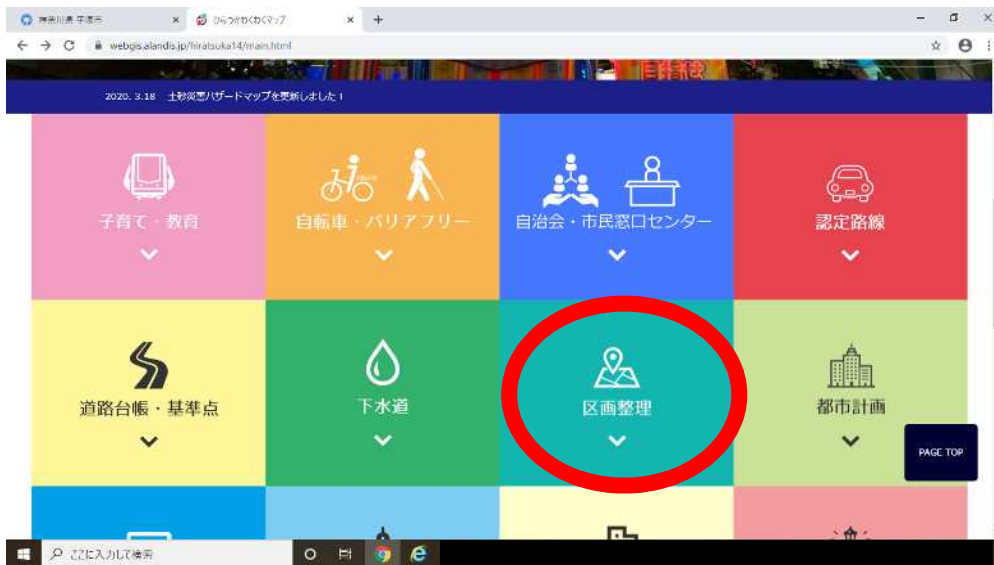

ひらつかわくわくマップ(区画整理) 閲覧方法

1. 平塚市トップページ右側中段の「ひらつかわくわくマップ(地理情報システム)」をクリック

わくわくマップの
QR コードはこちら

2. 下にスクロールしながら、ご利用条件をお読みいただき...

3. ご利用条件に同意いただけましたら「同意する」をクリック

4. 「区画整理」をクリック

5. 注意事項をお読みいただき、同意いただけましたら「地図を見る」をクリック

6. 地図に移動したら、右上の虫眼鏡マーク(検索マーク)をクリック