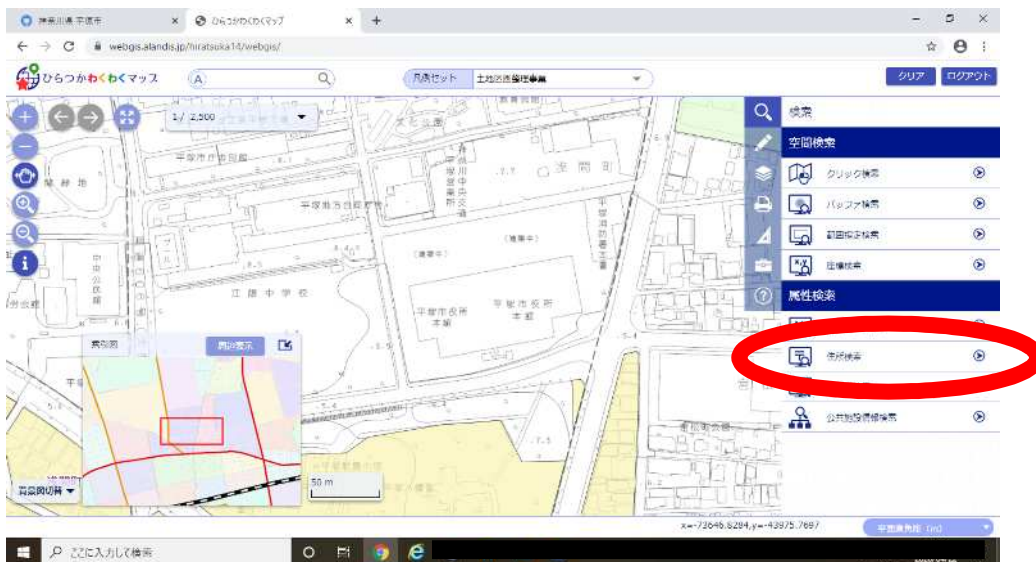

ひらつかわくわくマップ(区画整理) 閲覧方法

1. 平塚市トップページ右側中段の「ひらつかわくわくマップ(地理情報システム)」をクリック

わくわくマップの
QR コードはこちら

2. 下にスクロールしながら、ご利用条件をお読みいただき...

3. ご利用条件に同意いただけましたら「同意する」をクリック

4. 「区画整理」をクリック

5. 注意事項をお読みいただき、同意いただけましたら「地図を見る」をクリック

6. 地図に移動したら、右上の虫眼鏡マーク(検索マーク)をクリック

7. 「住所検索」をクリックし...

8. 調べたい場所の大字や字丁目等を選び、「検索」をクリック

9. 地図が移動しますので、地図上の該当箇所をクリックすると、事業の概要を見ることができます

10. 「ファイリング」をクリックし、下にある pdf ファイルや tif ファイルをダブルクリックすると...

11. 換地図を見ることができます (換地図がある箇所のみ)

印刷も可能です (換地図のサイズが事業ごとに異なるため正確な縮尺での印刷は出来ません)