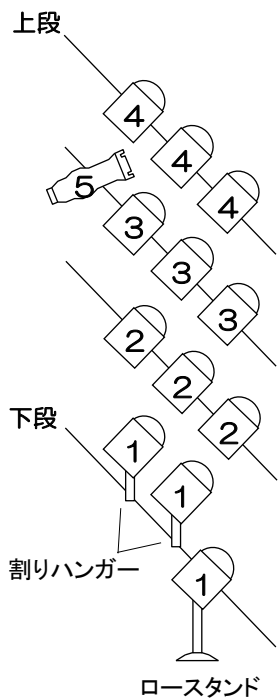

大ホール 前明かり配置図

平塚市中央公民館  
平成29年1月現在

TFR

トツ1kw×12  
RIKURI 26×1

- ・調光回路) C型20A 3kw4回路 (各3ヶ口)  
5番はC型30A 3kw1回路 (2ヶ口)
- ・直回路) C型20A×1回路 (1ヶ口)
- ・DMX OUT×1

上FR

トツ1kw×12  
RIKURI 26×1

- ・調光回路) C型20A 3kw4回路 (各3ヶ口)  
5番はC型30A 3kw1回路 (2ヶ口)
- ・直回路) C型20A×1回路 (1ヶ口)
- ・DMX OUT×1

CL

トツ1kw×4  
ハイボックス1kw×16  
RIKURI 19×2  
ランプピン×4 (2台は電動首振り)

- ・調光回路) C型20A 3kw16回路 (9番10番以外は各2ヶ口)
- ・直回路) C型20A×2 (各1ヶ口)
- ・DMX OUT×2