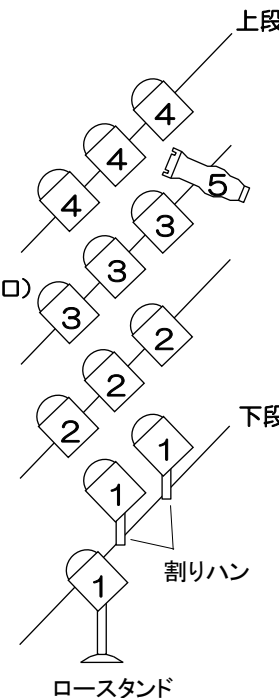

大ホール 前明かり配置図

平塚市中央公民館  
平成29年1月現在

TFR

トツ1kw×12  
RIKURI 26×1

- ・調光回路) C型20A 3kw4回路 (各3ヶ口)  
5番はC型30A 3kw1回路 (2ヶ口)
- ・直回路) C型20A×1回路 (1ヶ口)
- ・DMX OUT×1

上FR

トツ1kw×12  
RIKURI 26×1

- ・調光回路) C型20A 3kw4回路 (各3ヶ口)  
5番はC型30A 3kw1回路 (2ヶ口)
- ・直回路) C型20A×1回路 (1ヶ口)
- ・DMX OUT×1

CL

トツ1kw×4  
ハイボックス1kw×16  
RIKURI 19×2  
ランプピン×4 (2台は電動首振り)

- ・調光回路) C型20A 3kw16回路 (9番10番以外は各2ヶ口)
- ・直回路) C型20A×2 (各1ヶ口)
- ・DMX OUT×2